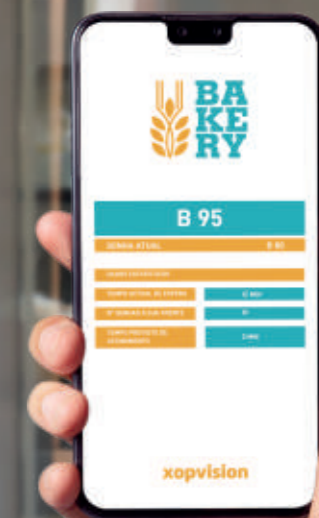

xopvision

powered by
multimac

PORTO 226 061 640 | Rua João de Deus, n°42, 4100-456 Porto
LISBOA 218 161 360 | Rua Palmira n°23, 1170-215 Lisboa
FARO 289 805 888 | Praça Alexandre Herculano n°7, 8000.159 Faro

EXPERIMENTE A DEMO

xopvision

www.xopvision.com